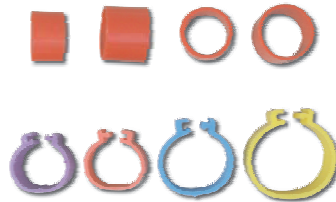

方管吊環
Separated type hanging drinker(Square tube)

圓管吊環
Integral type hanging drinker(round tube)

飲水器 (四分/六分)
white spring drinker

彈簧飲水器小頭 (四分/六分)
yellow spring drinker

雞用腳環 (大中小)
Foot ring (large/medium/small)

雞舍用單頭降溫器
Chicken house sprayer
single nozzle

雞舍用雙頭降溫器
Chicken house sprayer
double nozzle

雞腳環帶字

雞用斷喙器
Chickens use beaks