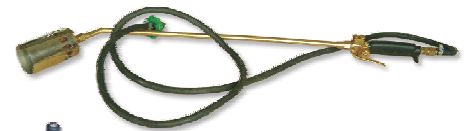

護目鏡

一次性口罩

715.002E
#7090 水簾帶黑膠 (180*60*15cm)
#7090 cooling pad with BC (180*60*15cm)

715.015E
#7090 水簾帶黑膠 (150*60*15cm)
#7090 cooling pad with BC (150*60*15cm)

815.030C 火焰消毒器
flame trower

800.000C 卷簾機
Cast iron winch

653.022C 防護服紙衣 (藍色/分身/XL碼)
Coverall (blue/two piece type/XL)

653.023C 防護服紙衣 (白色/連身/XL碼)
Coverall (white/one piece type/XL)

653.103C 一次性口罩 (三層17.5*9.5cm)
Disposable Mask(50pcsbox/blue)

653.002
鞋套
Overboots